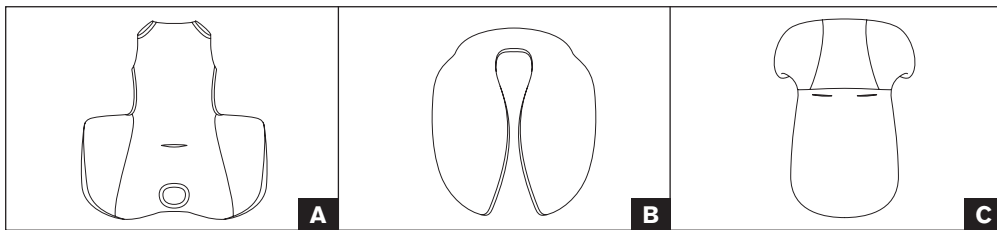

SUMMER COVER

FOR CLOUD Z2 i-SIZE AND CLOUD T i-SIZE

SHORT INSTRUCTIONS | SOMMERBEZUG KURZANLEITUNG | HOUSSE D'ETE INSTRUCTIONS
SOMMAIRES | FUNDA DE VERANO INSTRUCCIONES ABREVIADAS | ISTRUZIONI | ЛЕТНИЙ ЧЕХОЛ
КОРОТКОЕ РУКОВОДСТВО | 赛百斯透气座套用户指南