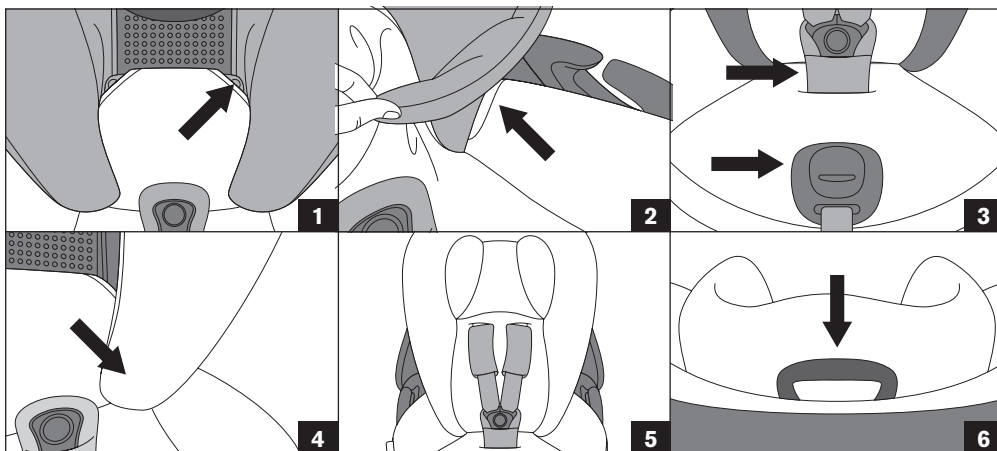

SUMMER COVER

FOR CLOUD Z2 i-SIZE AND CLOUD T i-SIZE

SHORT INSTRUCTIONS | SOMMERBEZUG KURZANLEITUNG | HOUSSE D'ETE INSTRUCTIONS
SOMMAIRES | FUNDA DE VERANO INSTRUCCIONES ABREVIADAS | ISTRUZIONI | ЛЕТНИЙ ЧЕХОЛ
КОРОТКОЕ РУКОВОДСТВО | 赛百斯透气座套用户指南