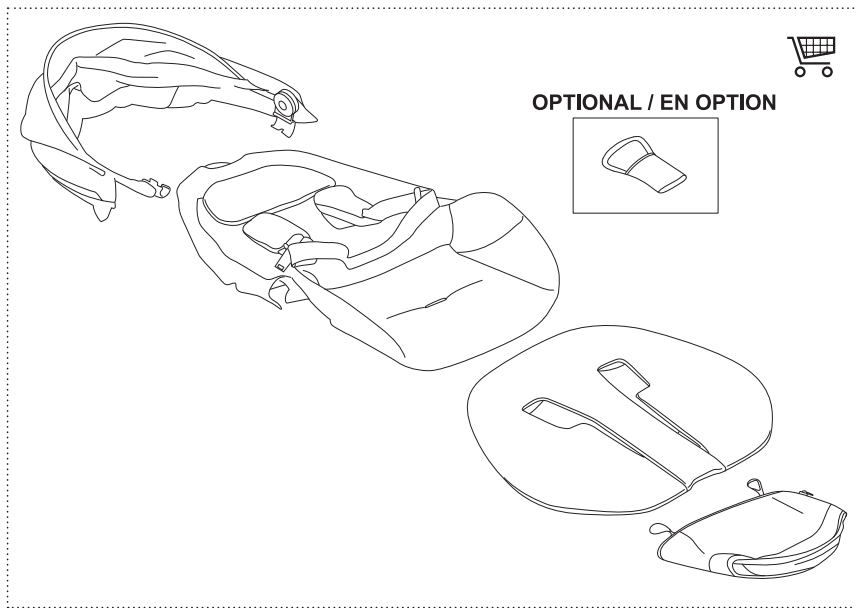

Ajuste del reposapiés

29

Uso de la barra apoyabrazos

29

	Uso del sistema arneses	30
	Uso de la capota XXL	33
	Uso del bloqueo de dirección de las ruedas delanteras	34
	Extracción de las ruedas	34
	Uso de la burbuja de lluvia	35
	Colocación del adaptador del portabebés	36
	Adaptación del PRIAM LUX CARRY COT	38
	Adaptación del PLATINUM LITE COT	40
	Retirar la vestidura	41