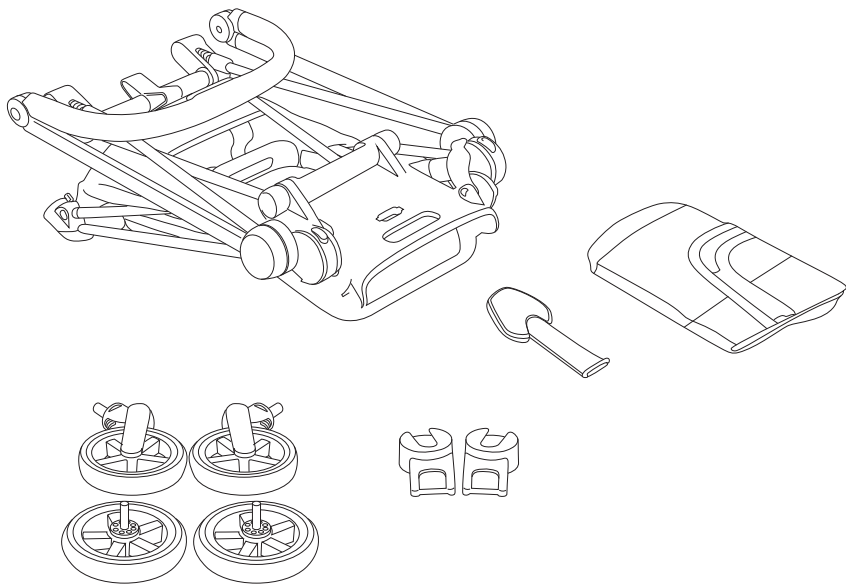

Ajuste del reposapiés

29

Uso de la barra apoyabrazos

29

	Uso del sistema arneses	30
	Uso de la capota XXL	33
	Uso del bloqueo de dirección de las ruedas delanteras	34
	Extracción de las ruedas	34
	Uso de la burbuja de lluvia	35
	Colocación del adaptador del portabebés	36
	Adaptación del PRIAM LUX CARRY COT	38
	Adaptación del PLATINUM LITE COT	40
	Retirar la vestidura	41