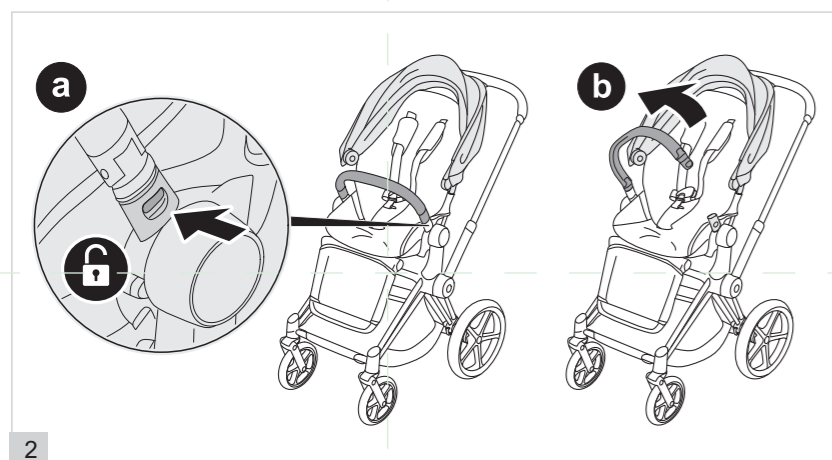

ÉTÉ INSERT DE SIÈGE
COLCHONETA DE VERANO
SOMMERSTAUFLAGE
LINER
SUMMER SEAT

Americas
Columbus Trading-Partners USA Inc.
1801 Commerce Dr.
Piqua, OH 45356, USA
Customer Service 1-877-242-5676
info.us@cybex-online.com

Canada
Goodbaby Canada Inc.
2 Robert Speck Parkway, Suite 750
Mississauga, ON L4Z 1H8
Customer Service 1-877-242-5676
info.us@cybex-online.com

1

2

3

4

5

6

7

cybex-online.com

for all tomorrow's people