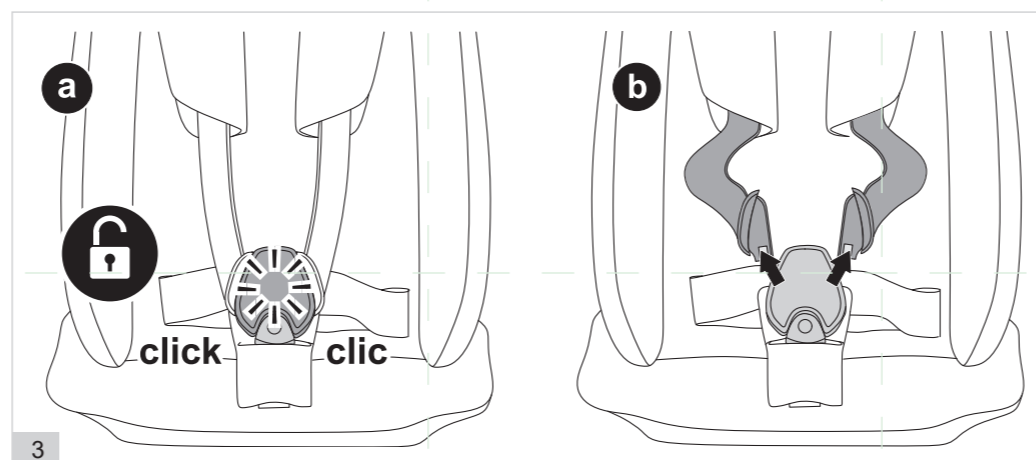

ÉTÉ INSERT DE SIÈGE
COLCHONETA DE VERANO
SOMMERSTAUFLAGE
LINER
SUMMER SEAT

Americas
Columbus Trading-Partners USA Inc.
1801 Commerce Dr.
Piqua, OH 45356, USA
Customer Service 1-877-242-5676
info.us@cybex-online.com

Canada
Goodbaby Canada Inc.
2 Robert Speck Parkway, Suite 750
Mississauga, ON L4Z 1H8
Customer Service 1-877-242-5676
info.us@cybex-online.com

1

2

3

4

5

6

7

cybex-online.com

for all tomorrow's people