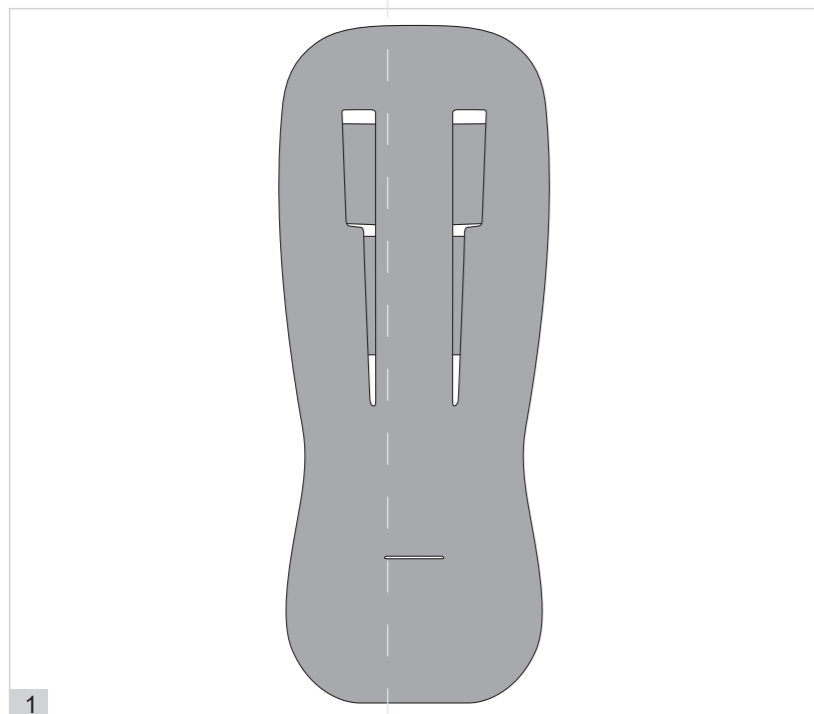

ÉTÉ INSERT DE SIÈGE
COLCHONETA DE VERANO
SOMMERSTAUFLAGE
LINER
SUMMER SEAT

Americas
Columbus Trading-Partners USA Inc.
1801 Commerce Dr.
Piqua, OH 45356, USA
Customer Service 1-877-242-5676
info.us@cybex-online.com

Canada
Goodbaby Canada Inc.
2 Robert Speck Parkway, Suite 750
Mississauga, ON L4Z 1H8
Customer Service 1-877-242-5676
info.us@cybex-online.com

1

2

3

4

5

6

7

cybex-online.com

for all tomorrow's people