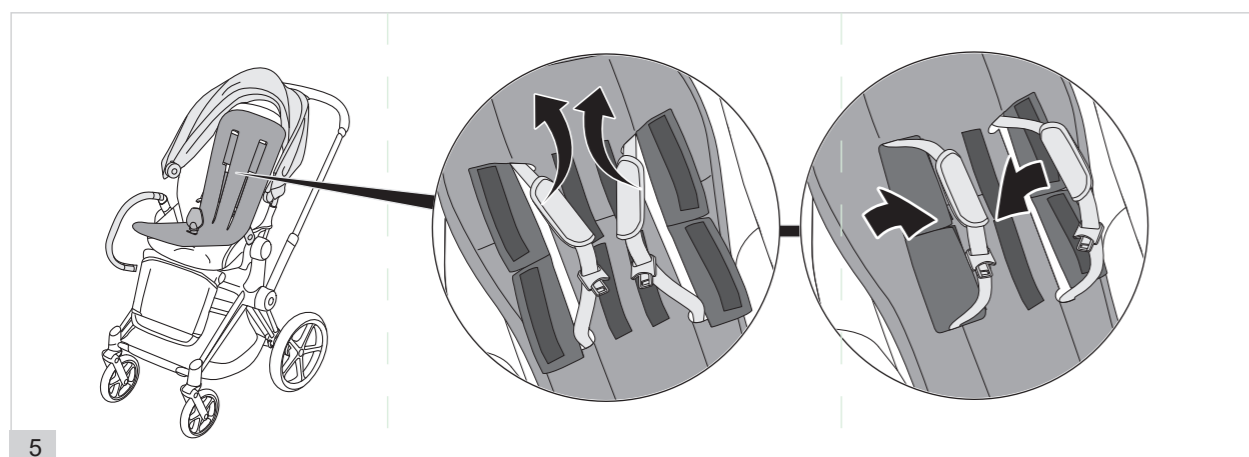

ÉTÉ INSERT DE SIÈGE
COLCHONETA DE VERANO
SOMMERSTAUFLAGE
LINER
SUMMER SEAT

Americas
Columbus Trading-Partners USA Inc.
1801 Commerce Dr.
Piqua, OH 45356, USA
Customer Service 1-877-242-5676
info.us@cybex-online.com

Canada
Goodbaby Canada Inc.
2 Robert Speck Parkway, Suite 750
Mississauga, ON L4Z 1H8
Customer Service 1-877-242-5676
info.us@cybex-online.com

1

2

3

4

5

6

7

cybex-online.com

for all tomorrow's people