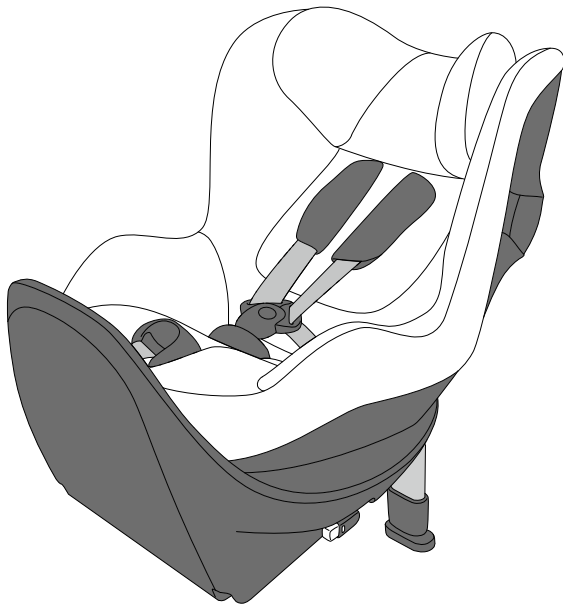

 cybex

SUMMER COVER

FOR SIRONA S2 LINE

SUMMER COVER SHORT INSTRUCTIONS | SOMMERBEZUG KURZANLEITUNG | NOTICE HOUSSE ÉTÉ |
INSTRUCCIONES PARA FUNDA DE VERANO | RIVESTIMENTO ESTIVO ISTRUZIONI
KORTE GEBRUIKSAANWIJZING ZOMERHOES | КРАТКАЯ ИНСТРУКЦИЯ К ЛЕТНЕМУ ЧЕХЛУ |
썸머 커버에 대한 간단한 설명 | 夏季座椅布套简介