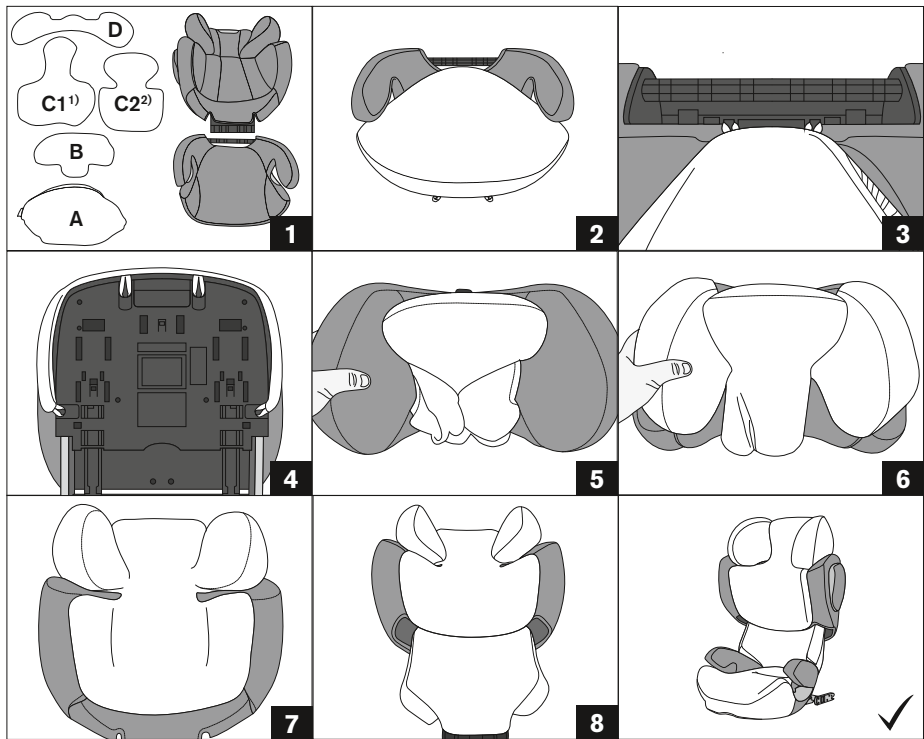

SUMMER COVER

FOR SOLUTION Z LINE | SOLUTION T LINE

SHORT INSTRUCTIONS | SOMMERBEZUG KURZANLEITUNG | HOUSSE D'ÉTÉ INSTRUCTIONS
SOMMAIRES | FUNDA DE VERANO INSTRUCCIONES ABREVIADAS | RIVESTIMENTO ESTIVO
ISTRUZIONI | ZOMERHOES KORTE GEBRUIKSAANWIJZING | летний чехол короткое руководство
여름커버 사용자 설명서 | 赛百斯透气座套用户指南