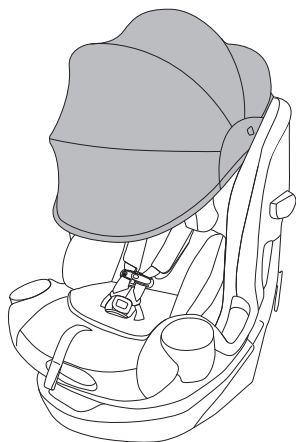

 cybex

SUN CANOPY / CAPOTA PARASOL

CALLISTO G 360

**Short Instructions /
Instrucciones breves**

The Removable Canopy can be used both **REAR-FACING** and **FORWARD-FACING**. To use the Canopy, pull forward to extend or push back to close. The Canopy can be stored closed or removed as described below.

- **To Attach Canopy:**
Insert tabs into slots on sides of Headrest and push in until you hear a **CLICK**
- **To Remove Canopy:**
Squeeze release buttons on sides of Canopy and pull tabs from slots on Headrest.

La capota desmontable puede utilizarse tanto **ORIENTADO HACIA ATRÁS** y **ORIENTADO HACIA ADELANTE**. Para usar la capota, tire hacia delante para extenderla o empuje hacia atrás para cerrarla. La capota puede guardarse cerrada o desmontarse como se describe a continuación.