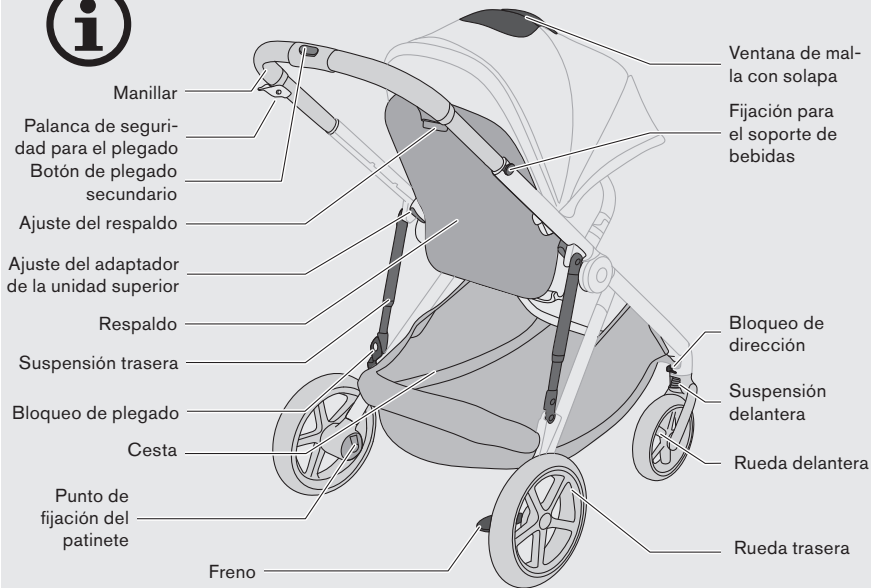

	Uso del sistema de arneses	38
	Plegado	42
	Posición de pie	45
	Uso del bloqueo de dirección	45
	Extracción de las ruedas	46
	Uso de la burbuja de lluvia	47
	Colocación del adaptador del portabebés MONO	49
	Colocación del adaptador del portabebés DÚO	52
	Adaptación del capazo MONO	57
	Adaptación del capazo DÚO	58
	Colocación del capazo blando	62
	Extracción de los tejidos	63

Capota solar

Protectores de arnés

Barra apoyabrazos

Apertura de la barra apoyabrazos

Hebilla del arnés

Unidad de asiento

Protector de entrepierna

Reposapiernas

Ajuste del manillar / botón de plegado

Cesta de la compra

Adaptador de la unidad superior

Adaptador de la unidad inferior

Ajuste del reposapiernas

max. 9 kg

max. 10 kg

max. 13 kg