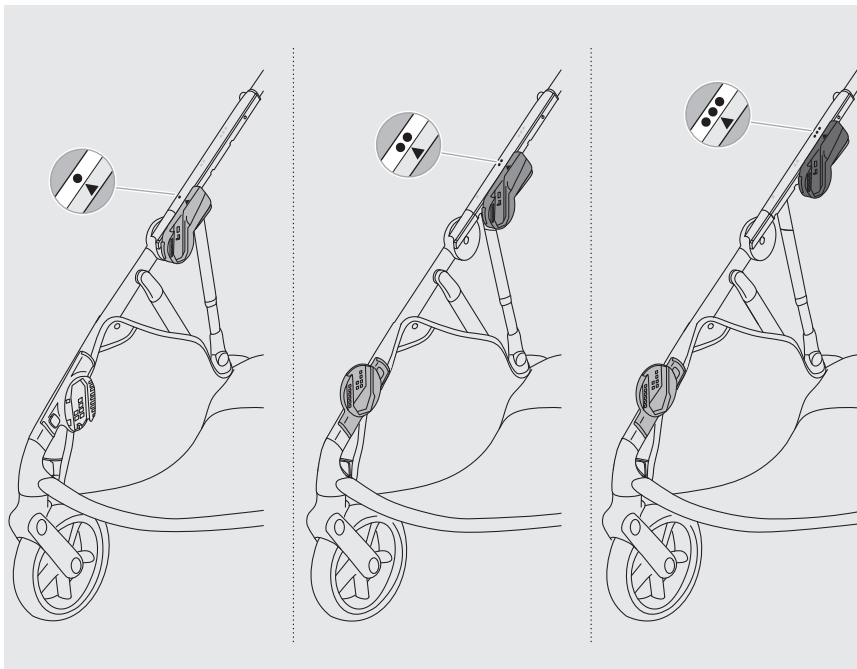

Capota solar

Protectores de arnés

Barra apoyabrazos

Apertura de la barra apoyabrazos

Hebilla del arnés

Unidad de asiento

Protector de entrepierna

Reposapiernas

Ajuste del manillar / botón de plegado

Cesta de la compra

Adaptador de la unidad superior

Adaptador de la unidad inferior

Ajuste del reposapiernas

max. 9 kg

max. 10 kg

max. 13 kg