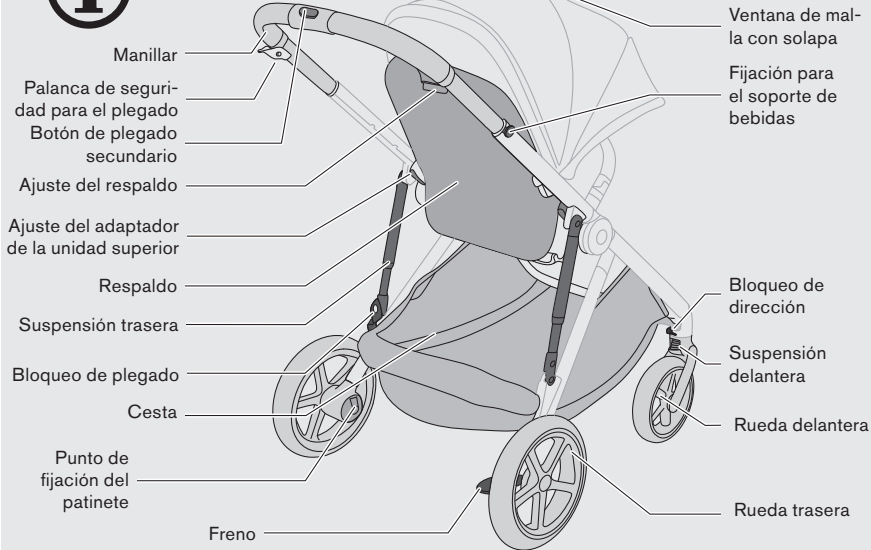

	Uso del sistema de arneses	38
	Plegado	41
	Posición de pie	44
	Uso del bloqueo de dirección	44
	Extracción de las ruedas	45
	Uso de la burbuja de lluvia	45
	Colocación del adaptador del portabebés MONO	47
	Colocación del adaptador del portabebés DÚO	50
	Adaptación del capazo MONO	55
	Adaptación del capazo DÚO	56
	Colocación del portavasos	60
	Extracción de los tejidos	61

Capota solar

Protectores de arnés

Barra apoyabrazos

Apertura de la barra apoyabrazos

Hebilla del arnés

Unidad de asiento

Protector de entrepierna

Reposapiernas

Ajuste del manillar / botón de plegado

Cesta de la compra

Adaptador de la unidad superior

Adaptador de la unidad inferior

Ajuste del reposapiernas

max. 20 lbs/9 kg

max. 25 lbs/11,3 kg

max. 35 lbs/15,9 kg