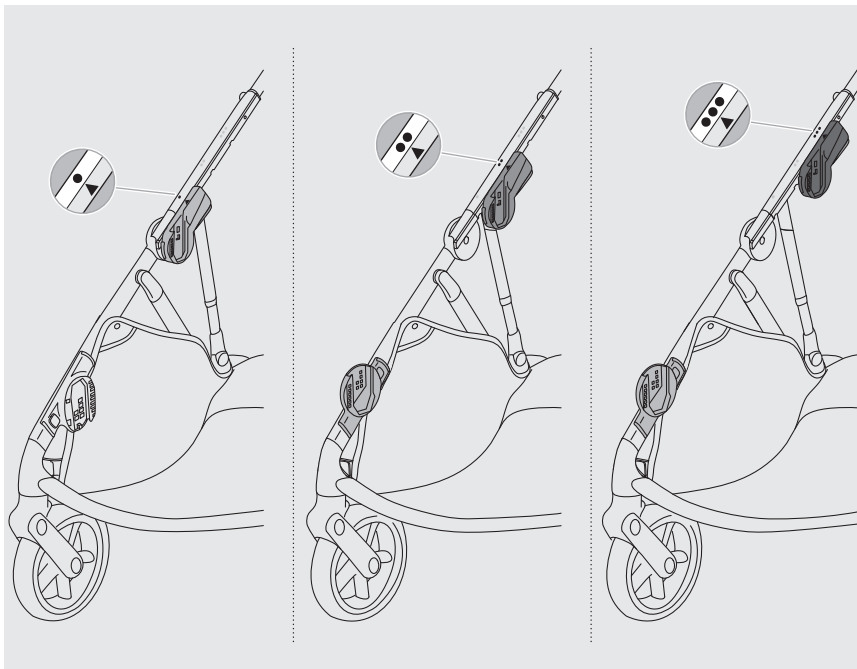

Capota solar

Protectores de arnés

Barra apoyabrazos

Apertura de la barra apoyabrazos

Hebilla del arnés

Unidad de asiento

Protector de entrepierna

Reposapiernas

Ajuste del manillar / botón de plegado

Cesta de la compra

Adaptador de la unidad superior

Adaptador de la unidad inferior

Ajuste del reposapiernas

max. 20 lbs/9 kg

max. 25 lbs/11,3 kg

max. 35 lbs/15,9 kg