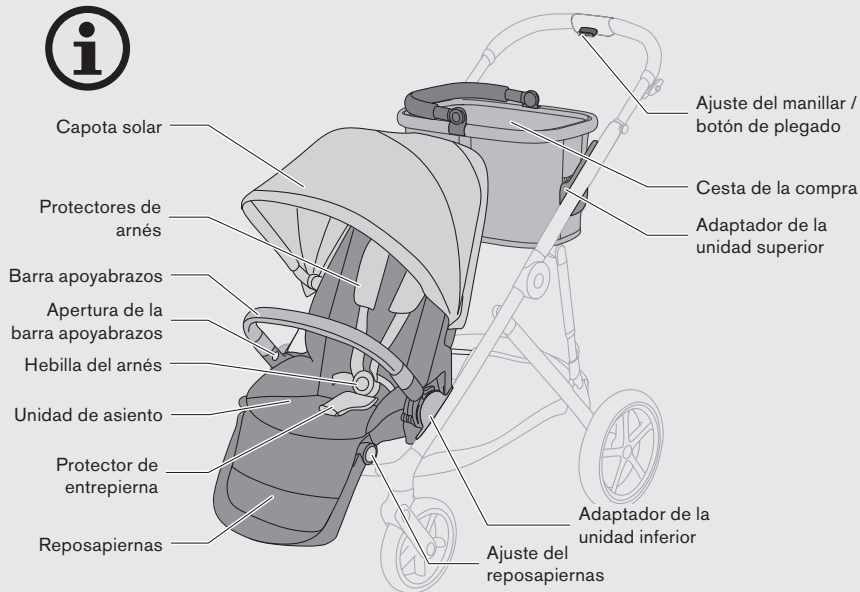

Capota solar

Protectores de arnés

Barra apoyabrazos

Apertura de la barra apoyabrazos

Hebilla del arnés

Unidad de asiento

Protector de entrepierna

Reposapiernas

Ajuste del manillar / botón de plegado

Cesta de la compra

Adaptador de la unidad superior

Adaptador de la unidad inferior

Ajuste del reposapiernas