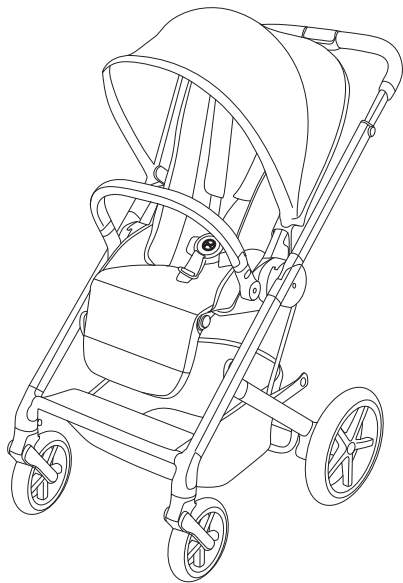

 **cybex**
GOLD

BALIOS S LUX

tutorial video
Videoanleitung
tutoriel vidéo
video tutorial

	Preparing the stroller	10
	Using the XXL sun canopy	16
	Using the bumper bar	17
	Using the brake	18
	Adjusting the handle bar	18
	Adjusting the seat position	19
	Adjusting the leg rest	20
	Using the harness system	20

	Folding	23
	Free-standing position	25
	Using the swivel locks	25
	Removing the wheels	26
	Using the raincover	27
	Attaching the infant car seat	28
	Attaching the carry cot	30
	Removing the cover	32

	Vorbereitung des Kinderwagens	10
	Verwendung des XXL Sonnenverdecks	16
	Verwendung des Schutzbügels	17
	Verwenden der Bremse	18
	Einstellung des Schiebegriffs	18
	Einstellung der Rückenlehne	19
	Einstellung der Beinauflage	20
	Verwendung des Gurtsystems	20