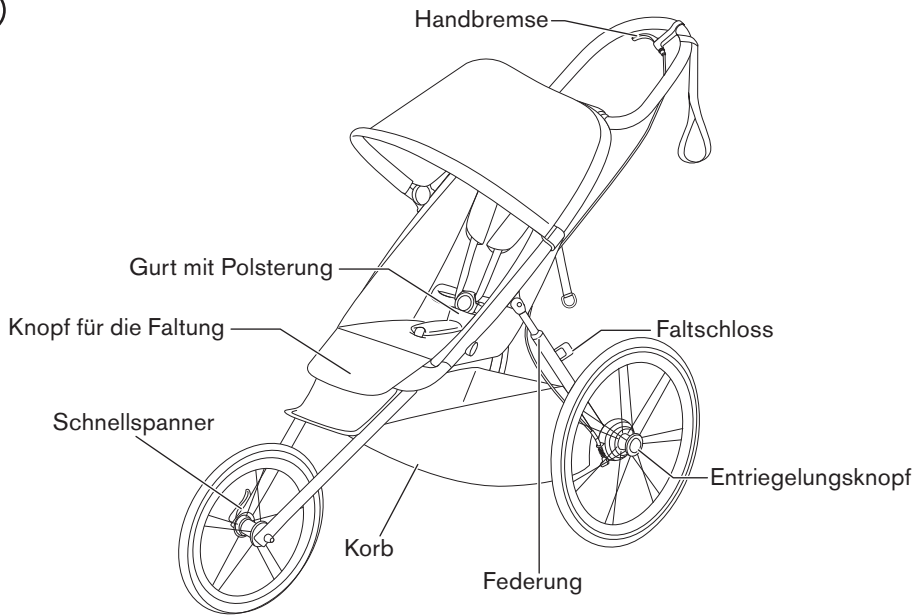

 cybex
GOLD

AVI

	Stroller overview	4
	Tutorial video	18
	Preparing the stroller	19
	Attaching the fabrics	25
	Using the sun canopy	35
	Using the parking brake	36
	Adjusting the handle bar	37
	Using the tether strap	38
	Using the hand brake	38

	Adjusting the back rest	39
	Using the harness	40
	Adjusting the track	43
	Folding	44
	Removing the wheels	48
	Using the rain cover	51
	Attaching the infant car seat	53
	Removing the fabric	58

	Kinderwagen-Übersicht	8
	Videoanleitung	18
	Vorbereitung des Kinderwagens	19
	Anbringen des Sitzbezugs	25
	Verwendung des Sonnenverdeckes	35
	Benutzung der Feststellbremse	36
	Einstellen des Schiebegriffs	37
	Benutzung des Haltegurts	38
	Benutzung der Handbremse	38

	Einstellen der Rückenlehne	39
	Verwenden des Gurtsystems	40
	Einstellen der Spur	43
	Faltung	44
	Entfernen der Räder	48
	Verwenden des Regenverdecks	51
	Anbringen der Babyschale	53
	Abnehmen der Bezüge	58