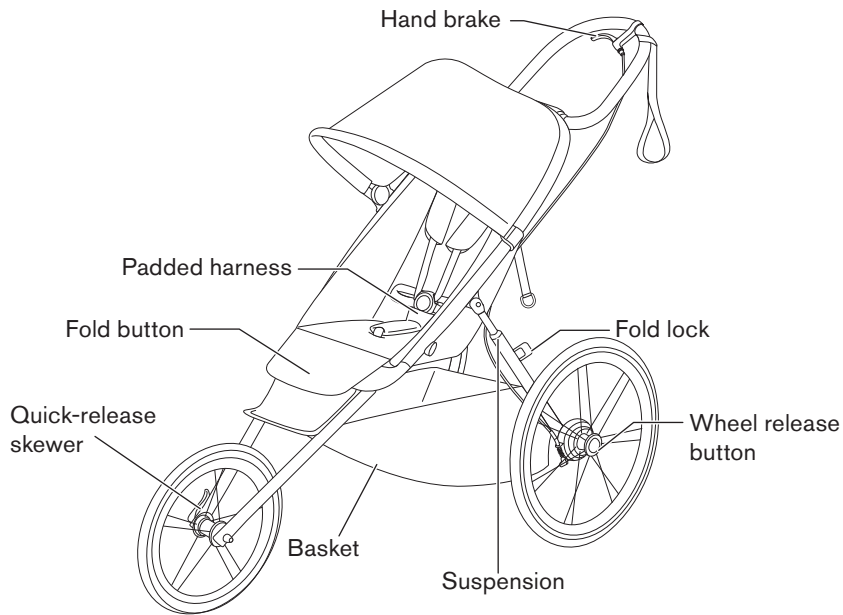

 cybex
GOLD

AVI

	Stroller overview	4
	Tutorial video	18
	Preparing the stroller	19
	Attaching the fabrics	25
	Using the sun canopy	35
	Using the parking brake	36
	Adjusting the handle bar	37
	Using the tether strap	38
	Using the hand brake	38

	Adjusting the back rest	39
	Using the harness	40
	Adjusting the track	43
	Folding	44
	Removing the wheels	48
	Using the rain cover	51
	Attaching the infant car seat	53
	Removing the fabric	58

	Kinderwagen-Übersicht	8
	Videoanleitung	18
	Vorbereitung des Kinderwagens	19
	Anbringen des Sitzbezugs	25
	Verwendung des Sonnenverdeckes	35
	Benutzung der Feststellbremse	36
	Einstellen des Schiebegriffs	37
	Benutzung des Haltegurts	38
	Benutzung der Handbremse	38

	Einstellen der Rückenlehne	39
	Verwenden des Gurtsystems	40
	Einstellen der Spur	43
	Faltung	44
	Entfernen der Räder	48
	Verwenden des Regenverdecks	51
	Anbringen der Babyschale	53
	Abnehmen der Bezüge	58