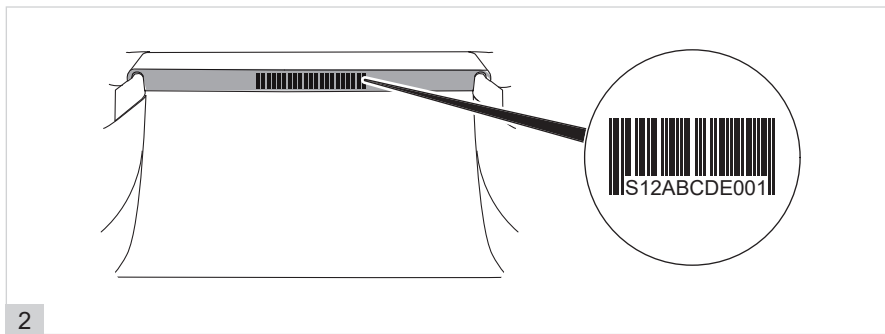

قابله للطي
تا کردن

 = 18

EN	Harness	TR	Emniyet kemeri
DE	Gurtsystem	EL	Συγκράτηση
ES	Arnés	RO	Centură
FR	Harnais	IS	Beisli
PT	Arnês	MT	Ċinga tas-sigurtà
IT	Imbracatura	AR	طقم الشد
NL	Harnas	FA	سیدیستم مهار
PL	Szelki	YUE	安全帶
CS	Popruh	CMN	安全帶
SK	Popruh	JA	安全ベルト
SL	Varnostni pas	KO	하네스
HR	Sustav vezivanja	BG	Сбруя
HU	Biztonsági öv	SR	Sistem vezivanja
SE	Sele	MS	Abah-abah
NO	Beltesystem	HI	कवच
FI	Vyöjärjestelmä	TH	ระบบสายรัด
DA	Selesystem	SQ	Pajimet
ET	Turvarihmad	BS	Sistem vezivanja
LV	Drošības josta	ME	Sistem vezivanja
LT	Diržai	MK	Сигурносен наиш
RU	Ремни безопасности	HY	Ամրազոտի
UK	Ремінь	VI	Dây an toàn