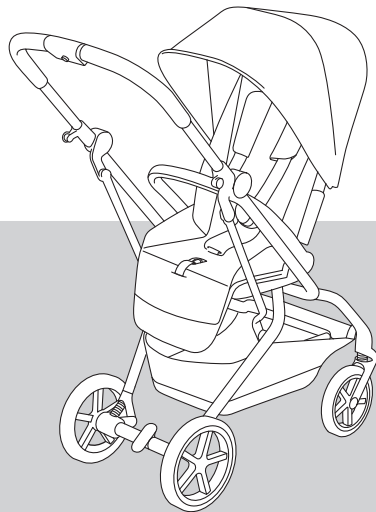

EEZY S TWIST²₊