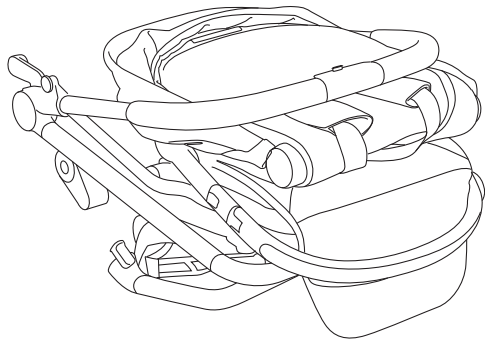

قابله للطي
تا کردن

 = 18

EN	Harness	TR	Emniyet kemeri
DE	Gurtsystem	EL	Συγκράτηση
ES	Arnés	RO	Centură
FR	Harnais	IS	Beisli
PT	Arnês	MT	Ċinga tas-sigurtà
IT	Imbracatura	AR	طقم الشد
NL	Harnas	FA	سیدیستم مهار
PL	Szelki	YUE	安全帶
CS	Popruh	CMN	安全帶
SK	Popruh	JA	安全ベルト
SL	Varnostni pas	KO	하네스
HR	Sustav vezivanja	BG	Сбруя
HU	Biztonsági öv	SR	Sistem vezivanja
SE	Sele	MS	Abah-abah
NO	Beltesystem	HI	कवच
FI	Vyöjärjestelmä	TH	ระบบสายรัด
DA	Selesystem	SQ	Pajimet
ET	Turvarihmad	BS	Sistem vezivanja
LV	Drošības josta	ME	Sistem vezivanja
LT	Diržai	MK	Сигурносен наиш
RU	Ремни безопасности	HY	Ամրազոտի
UK	Ремінь	VI	Dây an toàn