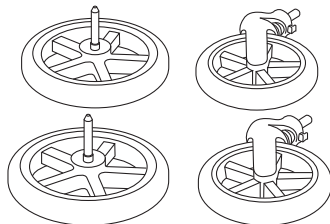

OPTIONAL

OPTIONAL

OPTIONAL