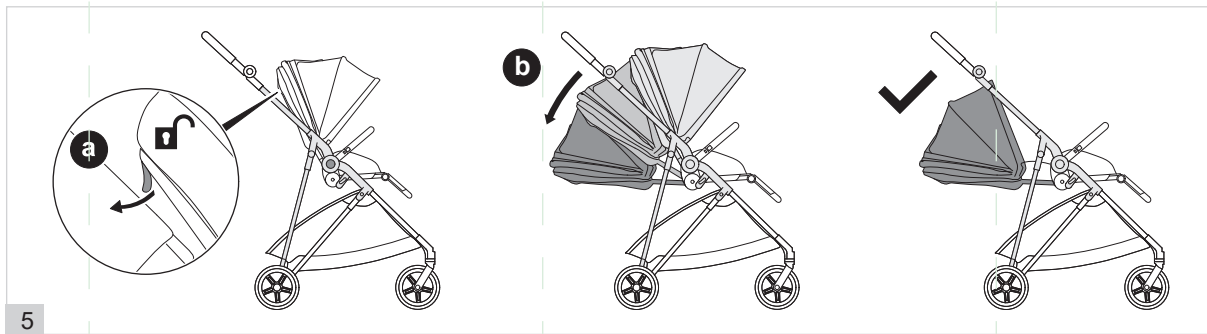

0-6m

NEWBORN NEST
NID NOUVEAU-NE
NIDO PARA RECÉN
NACIDO

6m+

CYBEX GmbH
Riedingerstraße 18
95448 Bayreuth
Germany
+49 (0) 921-78 511 - 0
info@cybex-online.com

cybex-online.com

for all tomorrow's people