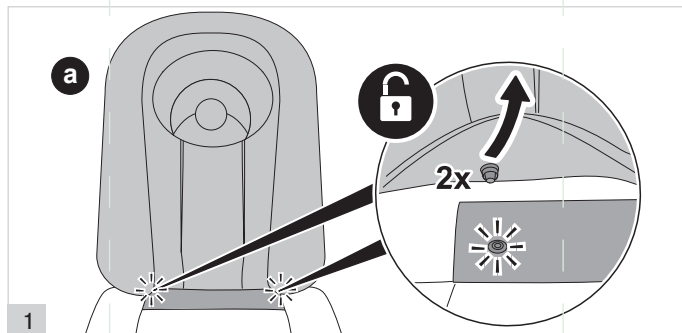

0-6m

NEWBORN NEST
NID NOUVEAU-NE
NIDO PARA RECÉN
NACIDO

6m+

CYBEX GmbH
Riedingerstraße 18
95448 Bayreuth
Germany
+49 (0) 921-78 511 - 0
info@cybex-online.com

cybex-online.com

for all tomorrow's people