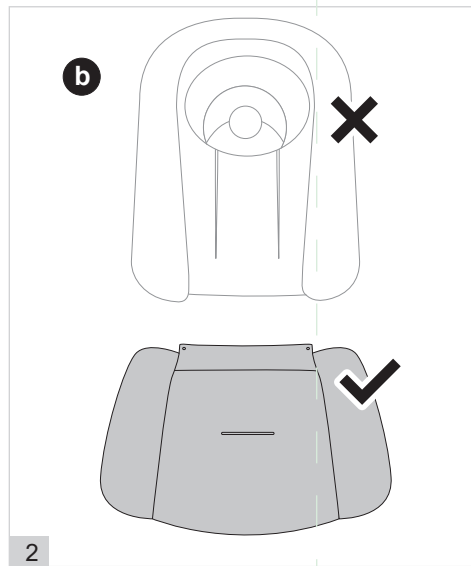

0-6m

NEWBORN NEST
NID NOUVEAU-NE
NIDO PARA RECÉN
NACIDO

6m+

CYBEX GmbH
Riedingerstraße 18
95448 Bayreuth
Germany
+49 (0) 921-78 511 - 0
info@cybex-online.com

cybex-online.com

for all tomorrow's people