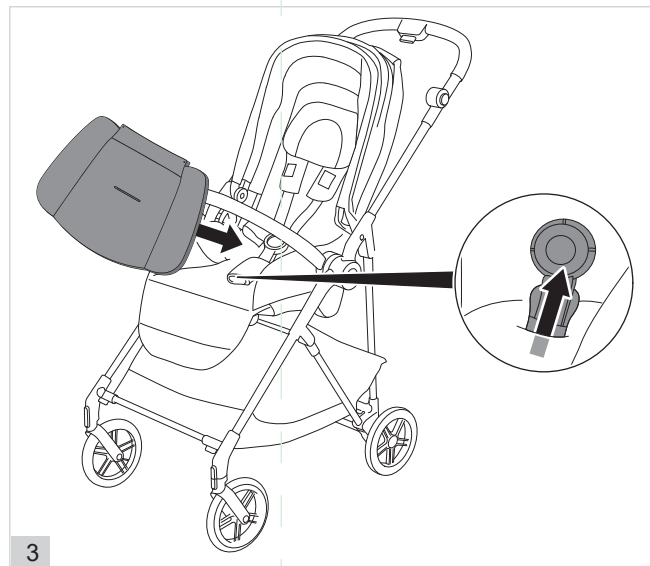

0-6m

NEWBORN NEST
NID NOUVEAU-NE
NIDO PARA RECÉN
NACIDO

6m+

CYBEX GmbH
Riedingerstraße 18
95448 Bayreuth
Germany
+49 (0) 921-78 511 - 0
info@cybex-online.com

cybex-online.com

for all tomorrow's people