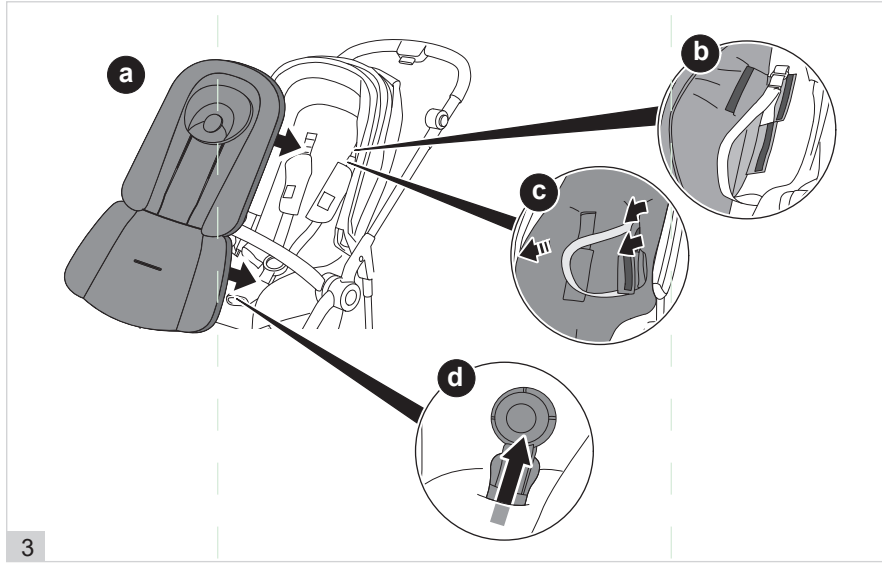

0-6m

NEWBORN NEST
NID NOUVEAU-NE
NIDO PARA RECÉN
NACIDO

6m+

CYBEX GmbH
Riedingerstraße 18
95448 Bayreuth
Germany
+49 (0) 921-78 511 - 0
info@cybex-online.com

cybex-online.com

for all tomorrow's people