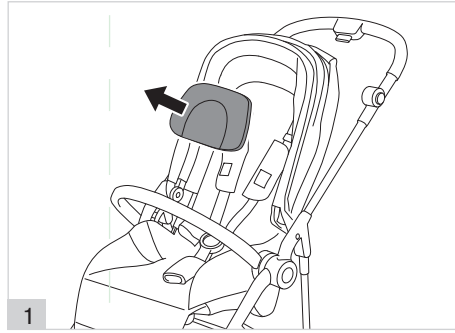

0-6m

NEWBORN NEST
NID NOUVEAU-NE
NIDO PARA RECÉN
NACIDO

6m+

CYBEX GmbH
Riedingerstraße 18
95448 Bayreuth
Germany
+49 (0) 921-78 511 - 0
info@cybex-online.com

cybex-online.com

for all tomorrow's people